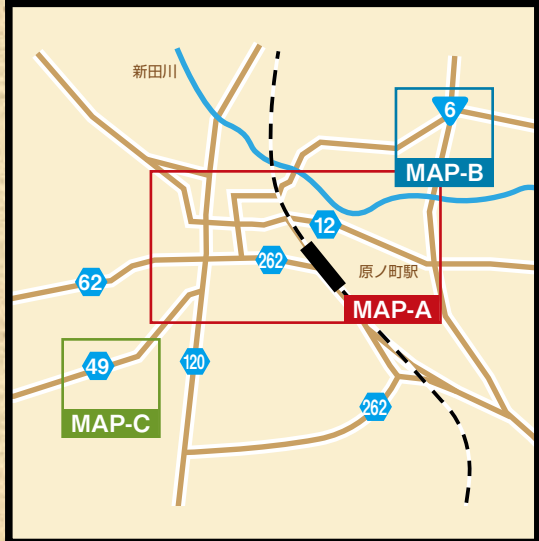

MAP-A

原町商店街MAP

店舗一覧

- | | | | |
|-------------------|--------------------|-------------------|-----------------|
| ① エイム | ⑱ 花のモロイ(諸井緑樹園) | ⑳ 宮本菓子店 | ⑤⑤ 新鮮館 |
| ② キッズアド | ⑲ 大亀屋 | ㉑ むつ生花 | ⑤⑥ 野馬追通り銘醸館 |
| ③ 美容室 KID | ⑳ オオタ玩具店 | ㉒ 渡辺薬局 | ⑤⑦ かまだ商店 |
| ④ セレクトショップT STAGE | ㉓ 片山茶舗 | ㉔ いこい | ⑤⑧ 有限会社ナバタインテリア |
| ⑤ てつ魚店 | ㉕ CLOUD9 | ㉖ ホテル伊勢屋 | ⑤⑨ 服部米穀店 |
| ⑥ 炭火焼ダイニング蓮 | ㉗ 鈴木刃物店 | ㉘ Bar Wizard | ⑥① 食品のサイトウ |
| ⑦ 株式会社 優輪商会 | ㉙ とりい陶器店 | ㉚ セブン-イレブン原ノ町駅前店 | ⑥② 有限会社 栄泉堂 |
| ⑧ あっぶる原町電化 | ㉛ 自然食なごみ 原町店 | ㉜ サッポロラーメン たき | ⑥③ カフェ ビーンズ |
| ⑨ イトヤ | ㉜ 米倉魚店 | ㉝ 東北アクセス株式会社 | ⑥④ スーパーみよしや国見店 |
| ⑩ 井上薬局 | ㉞ 旬の魚菜 旭亭 | ㉞ ホテル西山 南相馬店 | ⑥⑤ 屋代薬局 |
| ⑪ 青果食品お惣菜マートSaiya | ㉟ Beauty HOUSE LDH | ㉟ 双葉不動産 | |
| ⑫ 関場建設株式会社 | ㊱ 亀屋菓子店 | ㊱ 平和タクシー株式会社 | |
| ⑬ 原町中央自動車教習所 | ㊲ 黒潮海苔店 | ㊲ まちなかひろば | |
| ⑭ 寝装センター渡慶 | ㊳ スズトヨ | ㊳ ロイヤルホテル丸屋 | |
| ⑮ 愛原印刷所 | ㊴ 中島畳内装店 | ㊴ ヤマキ保健薬局 | |
| ⑯ 今野酒店 | ㊵ 松本米店 | ㊵ ラフィーナ | |
| ⑰ 資成堂 | ㊶ 食事処みなとや | ㊶ 焼鳥げんべえ | |
| ⑱ 高田金銀堂 | ㊷ 宮木精肉店 | ㊷ infomesse だいこんや | |

MAP-B

原町全域 MAP

MAP-C